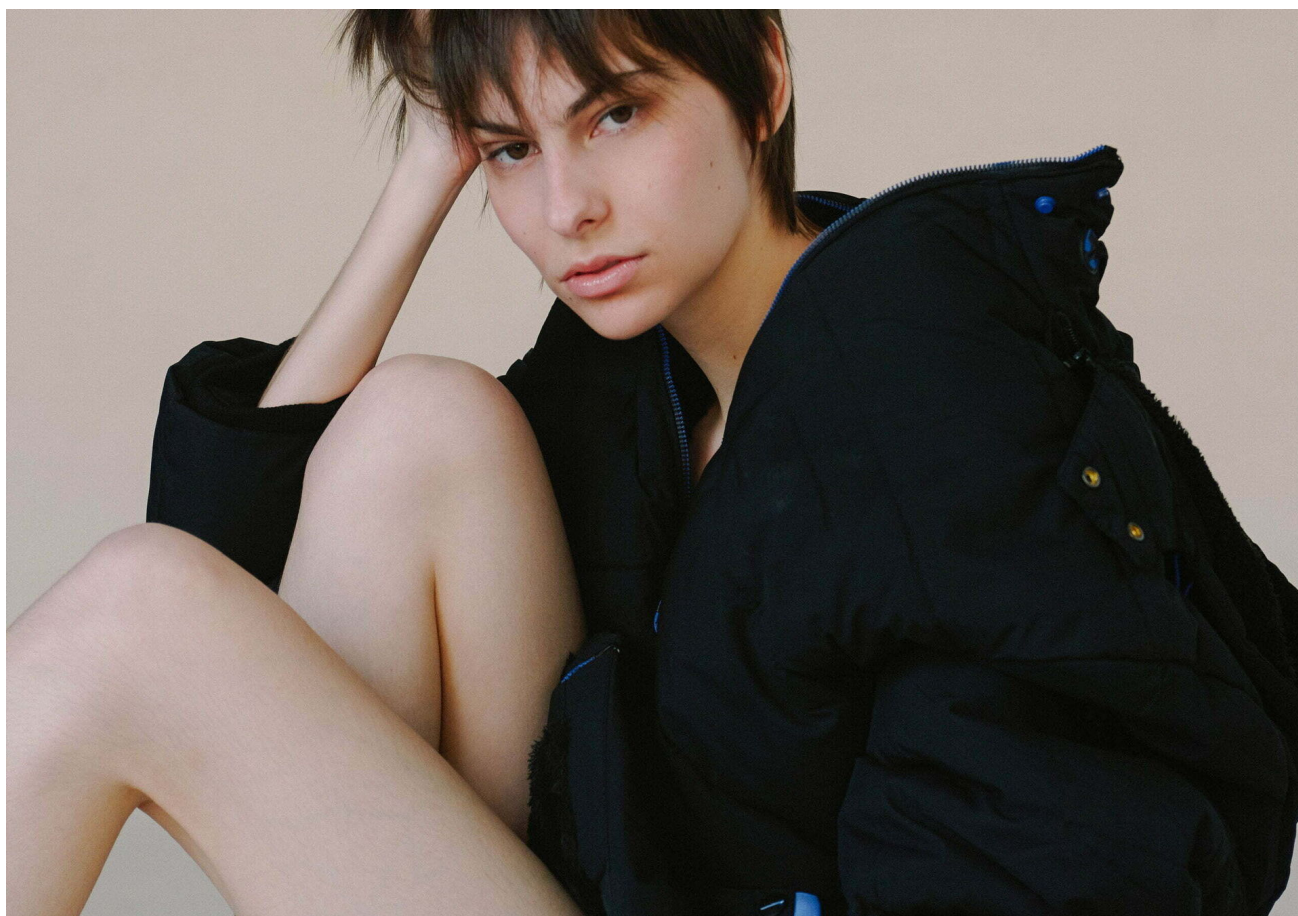

MARIANA SCHEINBEIN

height 177 cm · bust 80 cm · cup A/B · waist 61 cm · hips 88 cm · dress 36

shoes size 40 · hair light brown · eyes brown